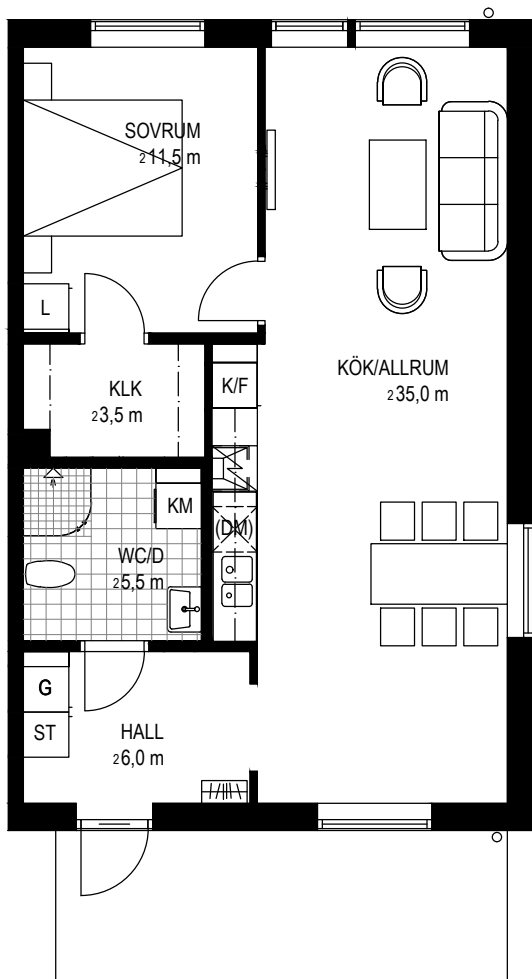

XX

Våning 2

2 RoK

ca 64 m<sup>2</sup>

### FÖRKLARINGAR

- K/F KYL/FRYS
- / SPIS
- G GARDEROB
- L LINNESKÅP
- ST STÄDSKÅP
- KM KOMBIMASKIN
- (DM) FÖRBERETT FÖR DISKMASKIN

SKALA 1:100

0 1 2 5 10  
METER

Orienteringsfigur